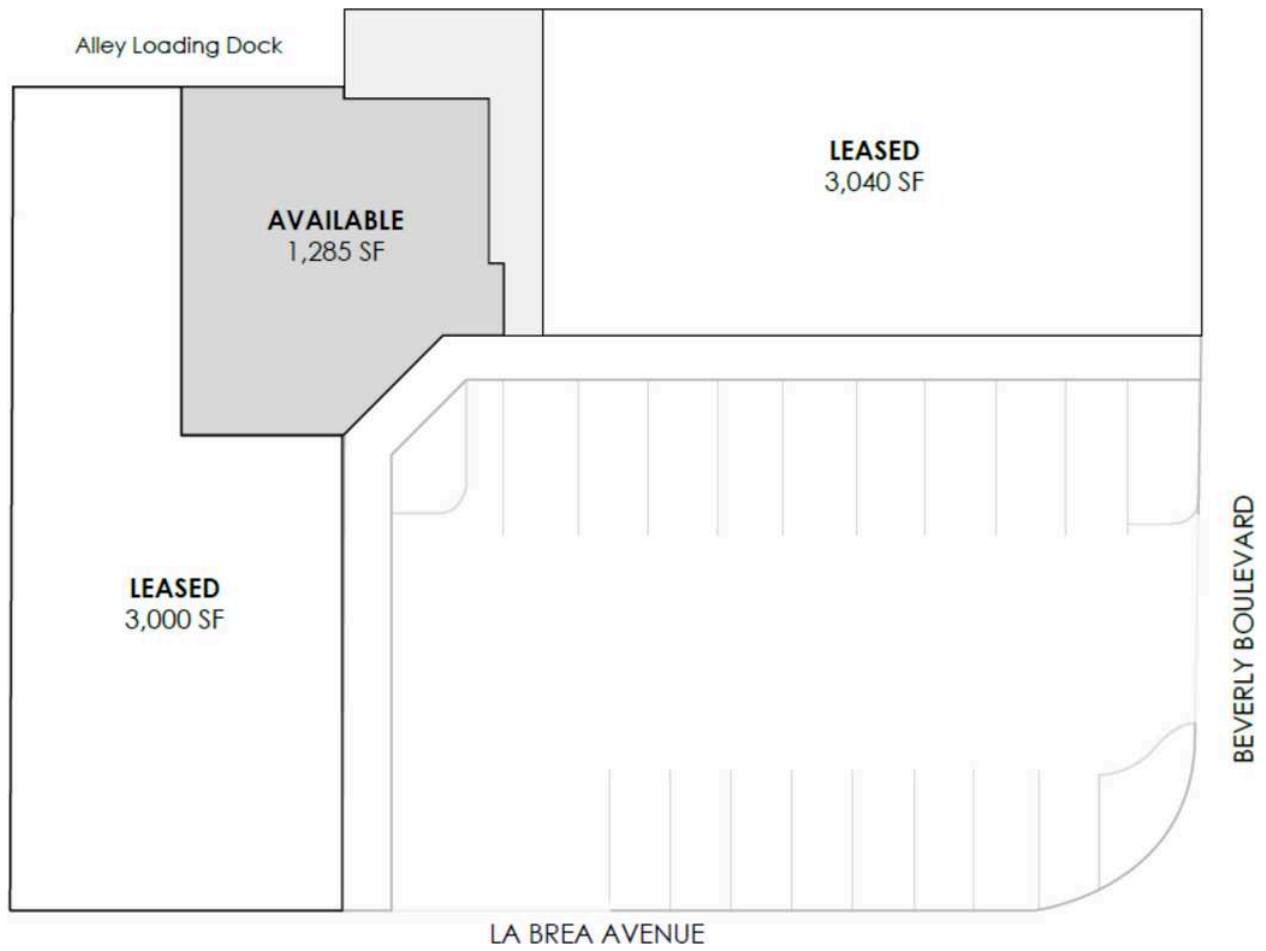

300 N. La Brea

| | | | |
|-------------------|----------|----------------------|----------|
| 300 Fighters Shop | 3,040 SF | 304 AVAILABLE | 1,500 SF |
| 302 Ignite | 1,285 SF | 306 AVAILABLE | 1,500 SF |