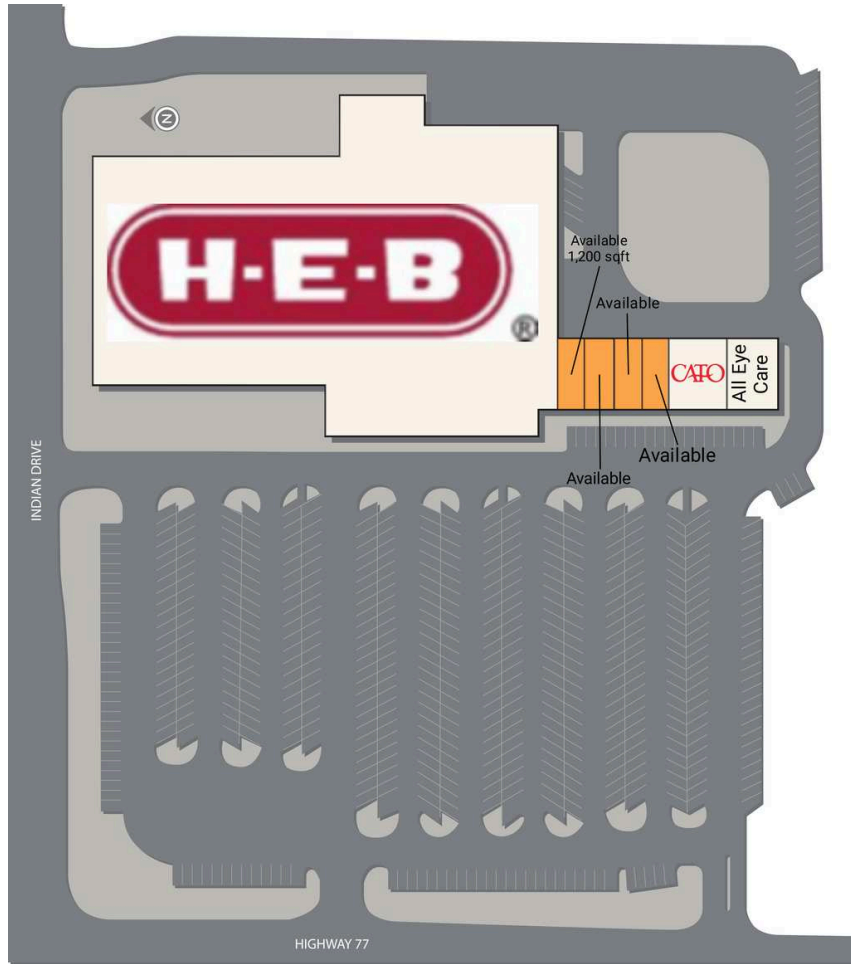

HEB Center

100 All Eye Care	3,300 SF	160 AVAILABLE	1,193 SF
130 CATO	3,900 SF	170 AVAILABLE	1,200 SF
140 AVAILABLE	1,200 SF	426 H.E.B Grocery	102,927 SF
150 AVAILABLE	1,200 SF		