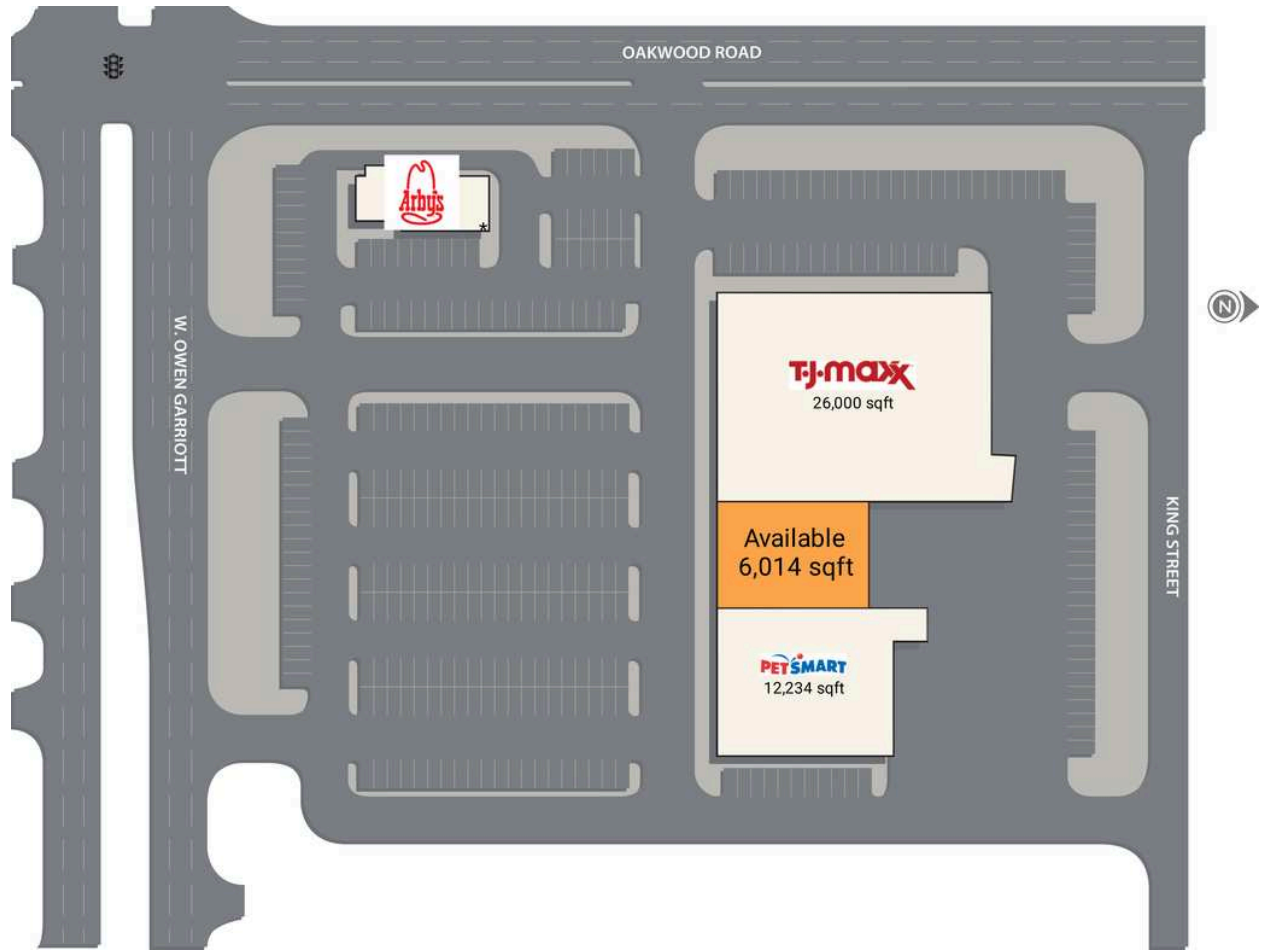

Enid Crossing

100 T.J. Maxx

26,000 SF

300 PetSmart

12,234 SF

200 AVAILABLE

6,014 SF